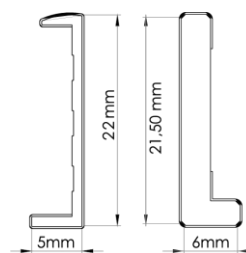

Πλαϊνά

Στις τιμές δεν συμπεριλαμβάνεται ο ΦΠΑ