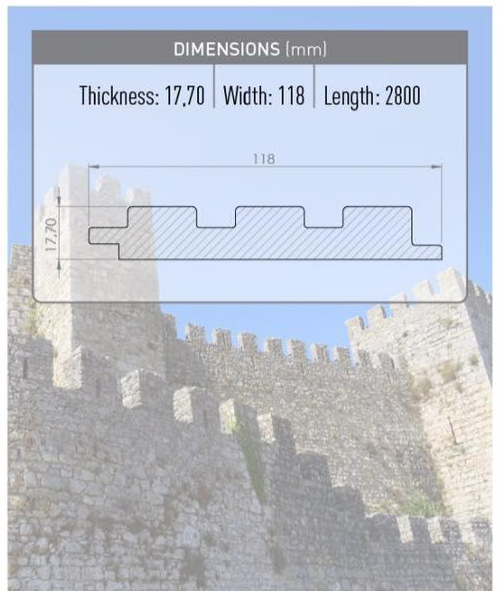

WALL PROFILES

by **gizir**
WOOD PRODUCTS

gizir.com

WALL PROFILE | **WP Slats**
SM INDIGO | S066

MOUNTED PROFILE