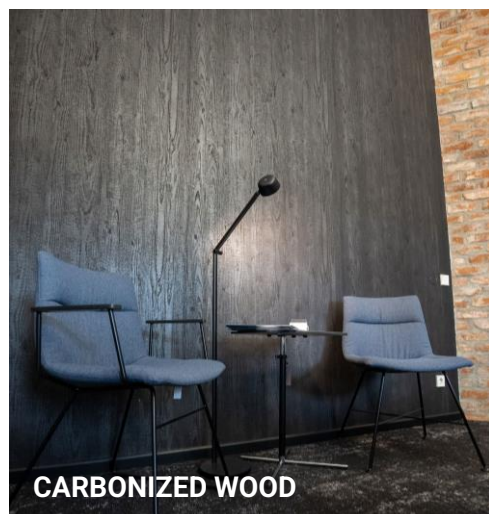

**CARBONIZED WOOD**

**NUTWOOD**

**OAK TREE Light**

**METALLIC USED SAND**

Προϊόν	Διαστάσεις (mm)	m <sup>2</sup>	Χωρίς κόλλα (NA)		Με κόλλα (SA)	
			Κωδικός	Τιμή φύλλου	Κωδικός	Τιμή φύλλου
DM CEMENT Light	2600x1000x1,1	2,60	19087	169 €	19091	215 €
DM CLASSY Black AR	2600x1000x1	2,60	19325	208 €	19336	254 €
DM CLASSY Gold	2600x1000x1	2,60	24555	208 €	24557	254 €
DM CONCRETE Grey AR	2600x1000x1,1	2,60	22827	210 €	22828	255 €
DM Corten	2600x1000x1,1	2,60	25274	218 €	25276	264 €
DM LIMESTONE Grey	2600x1000x1,1	2,60	26324	169 €	28808	215 €
DM LUXURY Bronze	2600x1000x1	2,60	17825	208 €	17846	254 €
DM LUXURY Gold	2600x1000x1	2,60	21391	208 €	21392	254 €
DM MARBLE White	2600x1000x1,1	2,60	19327	174 €	19338	219 €
DM METALLIC USED Sand	2600x1000x1	2,60	25349	208 €	25351	254 €
DM MONSOON VINTAGE Brown	2600x1000x1	2,60	17033	316 €	17037	361 €
DM OXIDIZED Copper	2600x1000x1	2,60	26522	208 €	26523	254 €
DM Smoke PF AR	2600x1000x1	2,60	10385	186 €	10389	232 €
DM VINTAGE Copper	2600x1000x1	2,60	17276	207 €	17277	252 €
DM VINTAGE Silver	2600x1000x1	2,60	17274	207 €	17275	252 €
WL Carbonized Wood	2600x1000x1,1	2,60	25152	216 €	25154	262 €
WL Nutwood	2600x1000x1	2,60	25155	216 €	25159	262 €
WL OAK TREE Light	2600x1000x1,1	2,60	17278	175 €	17279	221 €