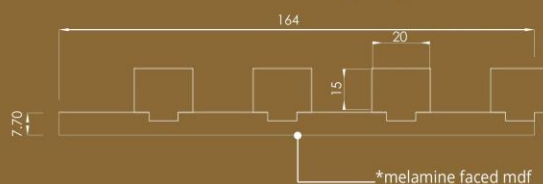

# DOUBLE COLORED WALL PANELS

DIMENSIONS (mm)

Κωδ. 04-24-830

Προφίλ βέργα SLAT  
DCWP02  
7020 Antique Light  
2800x170mm  
23mm

Κωδ. 04-24-831

Προφίλ βέργα SLAT  
DCWP02  
A360 P. Teak  
2800x170mm  
23mm

37,75€/βέργα