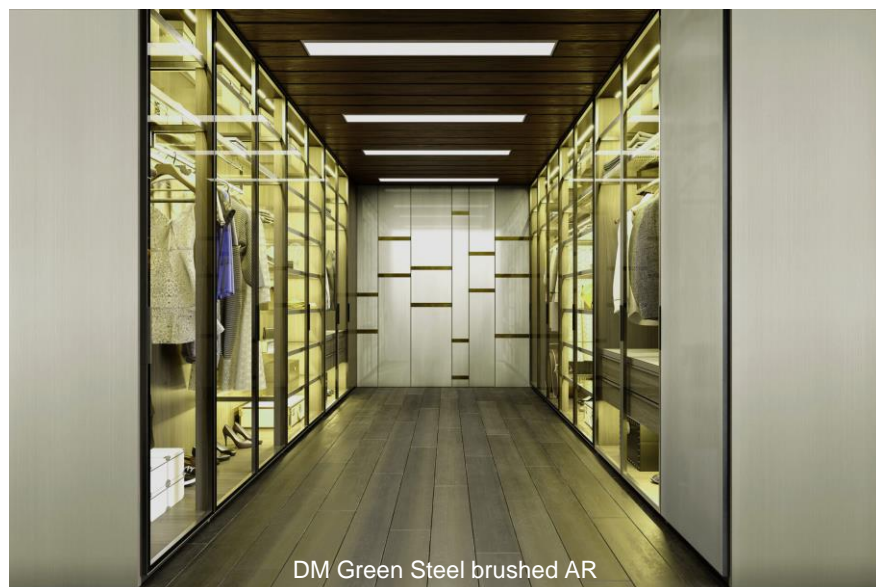

DM Green Steel brushed AR

Στις τιμές δεν συμπεριλαμβάνεται ο ΦΠΑ

5x5 flex Hollywood

5x5 flex Silver

5x5 flex Gold

10x10 flex Silver

10x10 flex Gold

20x20 flex Silver