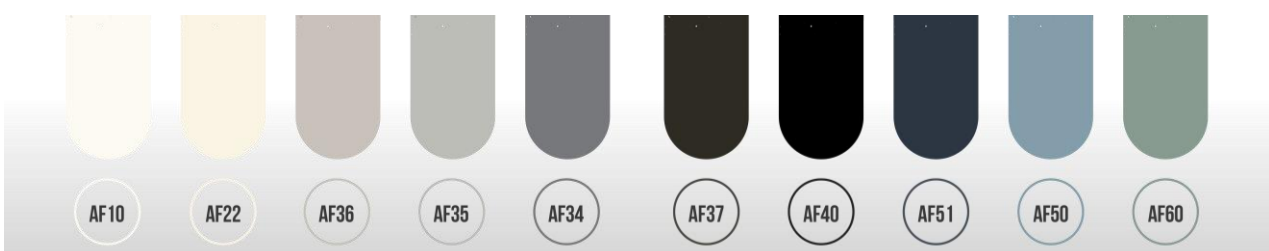

AF36 TM Cashmere

AF37 TM Dark Grey

AF40/AF41 TM Black

AF50 TM Blue

AF51 TM Dark Blue

AF60 TM Green

AF30 Burgundy red

AF70 Tasman Green