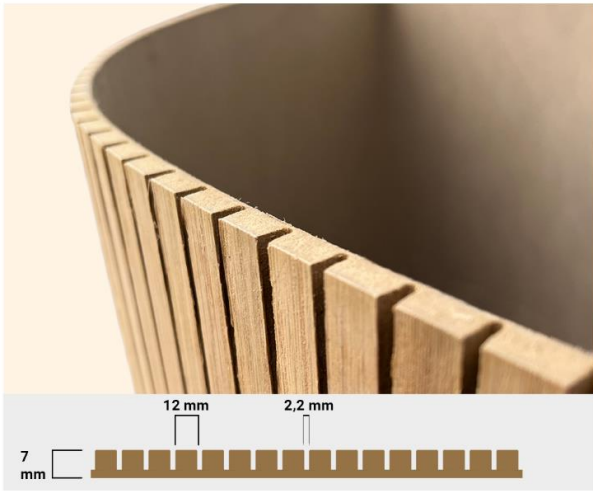

Στις τιμές δεν συμπεριλαμβάνεται ο ΦΠΑ

Roll Top

13-01-071 13-01-070

Το Roll Top είναι ένα ανάγλυφο πάνελ με ράβδους πλάτους 12mm, ειδική επένδυση καπλαμά και πυρήνα από μοριοσανίδες. Η πίσω πλευρά είναι ενισχυμένη με ύφασμα υψηλής αντοχής για μέγιστη ευκαμπτότητα.

Μήκος*	Πλάτος*	Πάχος	Πυρήνας
1500mm	1000mm	7mm	MDF
Πάνελ MDF γυμνό		Πάνελ MDF επενδυμένου	
50€/m²		120€/m²	

*διαθέσιμο σε οποιαδήποτε διάσταση επιθυμείτε, κατόπιν παραγγελίας.